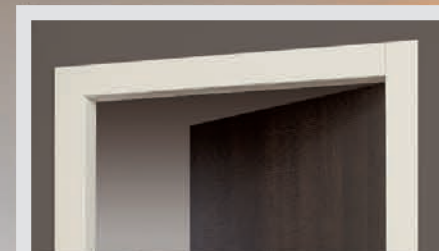

collezione

IDOOR
SIGNORE PORTE

ALU

Art. 800
ANTRACITE
Telaio ALU
ARGENTO

Art. 800
GRANO
Telaio ALU
ANTRACITE

Art. 800
MOKA
Telaio ALU
1013

Aumenta la gamma IDOOR con IDOOR ALU, sposando il telaio in alluminio che nasce dall'esperienza ebanistica esclusiva delle porte interne, pragmatica e minimalista quanto basta il giusto compromesso tra eleganza e sobrietà.
Escursione del telaio da cm. 10 a cm. 15 tramite coprifilo telescopico.
Intercambiabilità delle ante di qualsiasi finitura prevista nella collezione.

Bianco

Avorio

FINITURA TELAI

Argento

Nero

Crema

I campioni colore illustrati sono da intendersi indicativi

PORTA AD UN'ANTA BATTENTE

SEZIONE TELAI

Telaio in alluminio reversibile
con giunzione a 45° e cerniere
pivot fisse per ante con battuta.