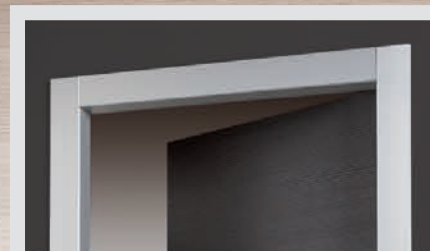

collezione

IDOOR
SIGNORE PORTE

ALU

Art. 800
ANTRACITE
Telaio ALU
ARGENTO

Art. 800
GRANO
Telaio ALU
ANTRACITE

Art. 800
MOKA
Telaio ALU
1013

Aumenta la gamma IDOOR con IDOOR ALU, sposando il telaio in alluminio che nasce dall'esperienza ebanistica esclusiva delle porte interne, pragmatica e minimalista quanto basta il giusto compromesso tra eleganza e sobrietà.
Escursione del telaio da cm. 10 a cm. 15 tramite coprifilo telescopico.
Intercambiabilità delle ante di qualsiasi finitura prevista nella collezione.

Bianco

Avorio

FINITURA TELAI

Argento

Nero

Crema

I campioni colore illustrati sono da intendersi indicativi

PORTA AD UN'ANTA BATTENTE

SEZIONE TELAI

Telaio in alluminio reversibile
con giunzione a 45° e cerniere
pivot fisse per ante con battuta.