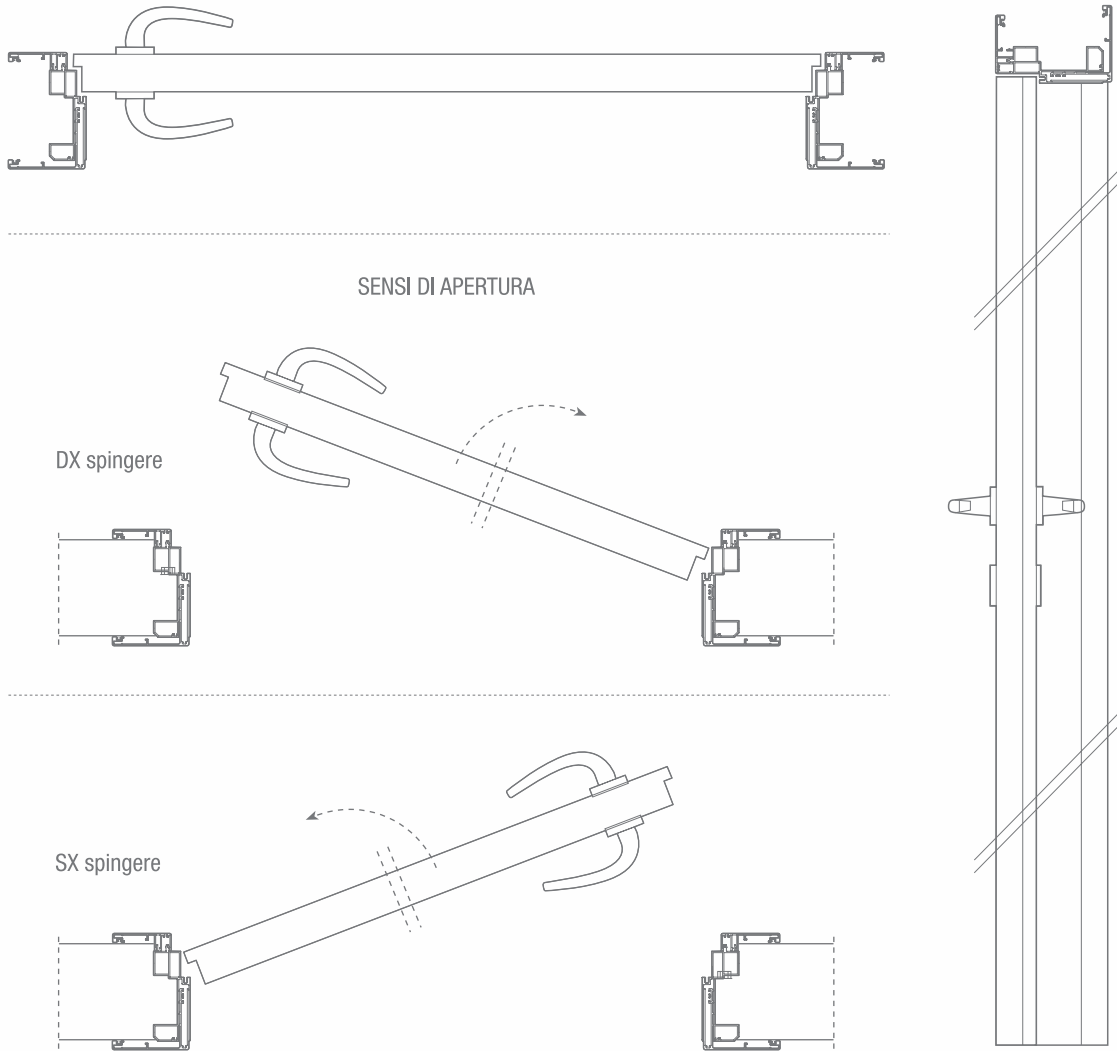

Bianco

Avorio

FINITURA TELAI

Argento

Nero

Crema

I campioni colore illustrati sono da intendersi indicativi

PORTA AD UN'ANTA BATTENTE

SEZIONE TELAI

Telaio in alluminio reversibile
con giunzione a 45° e cerniere
pivot fisse per ante con battuta.