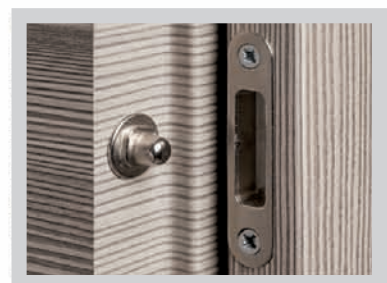

collezione

IDOOR
SIGNORE PORTE

PUSH

JUTA 800 PUSH

JUTA 800 PUSH

JUTA 942 PUSH

COMPLANARE ESTERNA REVERSIBILE CON BATTUTA

Per un maggiore servizio ed una migliore competitività è nata IDOOOR PUSH, la prima porta complanare esterna, reversibile con battuta, cerniere completamente a scomparsa e serratura magnetica di nuova generazione.

Bianco

Avorio

I campioni colore illustrati sono da intendersi indicativi

PORTA AD UN'ANTA BATTENTE

SENSI DI APERTURA

DX spingere

SX spingere

SEZIONE TELAI