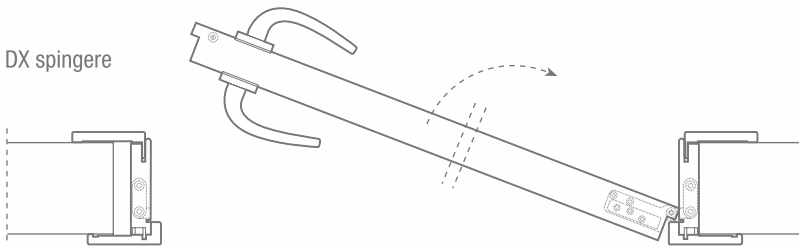

collezione

IDOOR
SIGNORE PORTE

PUSH

JUTA 800 PUSH

JUTA 800 PUSH

JUTA 942 PUSH

COMPLANARE ESTERNA REVERSIBILE CON BATTUTA

Per un maggiore servizio ed una migliore competitività è nata IDOOOR PUSH, la prima porta complanare esterna, reversibile con battuta, cerniere completamente a scomparsa e serratura magnetica di nuova generazione.

Bianco

Avorio

I campioni colore illustrati sono da intendersi indicativi

PORTA AD UN'ANTA BATTENTE

SENSI DI APERTURA

DX spingere

SX spingere

SEZIONE TELAI