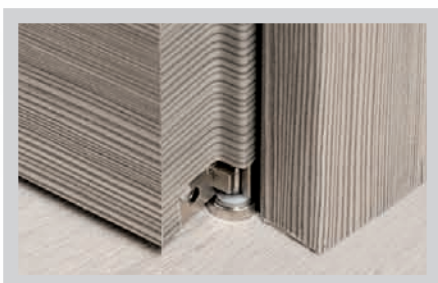

collezione

IDOOR
SIGNORE PORTE

PUSH

JUTA 800 PUSH

JUTA 800 PUSH

JUTA 942 PUSH

COMPLANARE ESTERNA REVERSIBILE CON BATTUTA

Per un maggiore servizio ed una migliore competitività è nata IDOOOR PUSH, la prima porta complanare esterna, reversibile con battuta, cerniere completamente a scomparsa e serratura magnetica di nuova generazione.