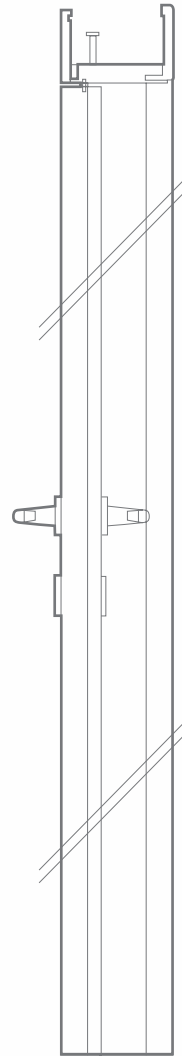

collezione

IDOOR
SIGNORE PORTE

PUSH

JUTA 800 PUSH

JUTA 800 PUSH

JUTA 942 PUSH

COMPLANARE ESTERNA REVERSIBILE CON BATTUTA

Per un maggiore servizio ed una migliore competitività è nata IDOOOR PUSH, la prima porta complanare esterna, reversibile con battuta, cerniere completamente a scomparsa e serratura magnetica di nuova generazione.

Terra

FINITURA MATRIX

Marbella

Tabacco

Grano

Juta

Antracite

Argento

Bianco

Avorio

I campioni colore illustrati sono da intendersi indicativi

PORTA AD UN'ANTA BATTENTE

SENSI DI APERTURA

DX spingere

SX spingere

SEZIONE TELAI

Traverso

Montante