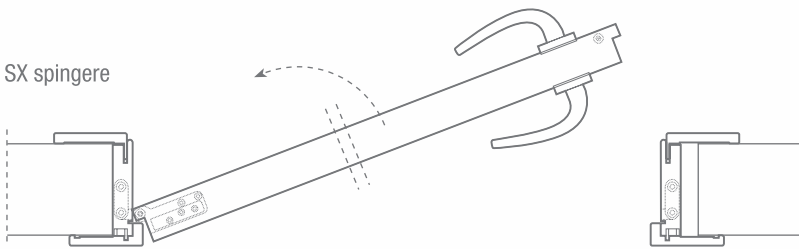

collezione

IDOOR
SIGNORE PORTE

PUSH

JUTA 800 PUSH

JUTA 800 PUSH

JUTA 942 PUSH

COMPLANARE ESTERNA REVERSIBILE CON BATTUTA

Per un maggiore servizio ed una migliore competitività è nata IDOOOR PUSH, la prima porta complanare esterna, reversibile con battuta, cerniere completamente a scomparsa e serratura magnetica di nuova generazione.

Bianco

Avorio

I campioni colore illustrati sono da intendersi indicativi

PORTA AD UN'ANTA BATTENTE

SENSI DI APERTURA

DX spingere

SX spingere

SEZIONE TELAI