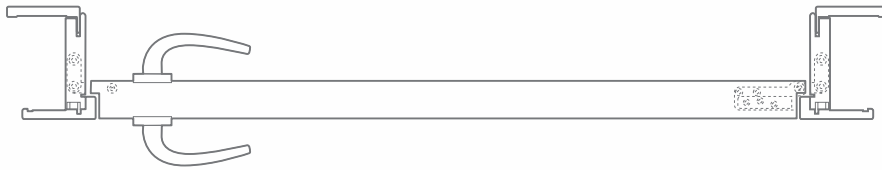

collezione

IDOOR
SIGNORE PORTE

PUSH

JUTA 800 PUSH

JUTA 800 PUSH

JUTA 942 PUSH

COMPLANARE ESTERNA REVERSIBILE CON BATTUTA

Per un maggiore servizio ed una migliore competitività è nata IDOOOR PUSH, la prima porta complanare esterna, reversibile con battuta, cerniere completamente a scomparsa e serratura magnetica di nuova generazione.

Bianco

Avorio

I campioni colore illustrati sono da intendersi indicativi

PORTA AD UN'ANTA BATTENTE

SENSI DI APERTURA

DX spingere

SX spingere

SEZIONE TELAI