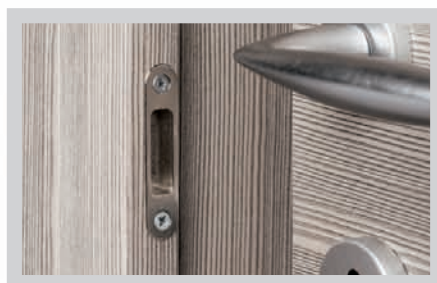

collezione

IDOOR
SIGNORE PORTE

PUSH

JUTA 800 PUSH

JUTA 800 PUSH

JUTA 942 PUSH

COMPLANARE ESTERNA REVERSIBILE CON BATTUTA

Per un maggiore servizio ed una migliore competitività è nata IDOOOR PUSH, la prima porta complanare esterna, reversibile con battuta, cerniere completamente a scomparsa e serratura magnetica di nuova generazione.

Bianco

Avorio

I campioni colore illustrati sono da intendersi indicativi

PORTA AD UN'ANTA BATTENTE

SENSI DI APERTURA

DX spingere

SX spingere

SEZIONE TELAI