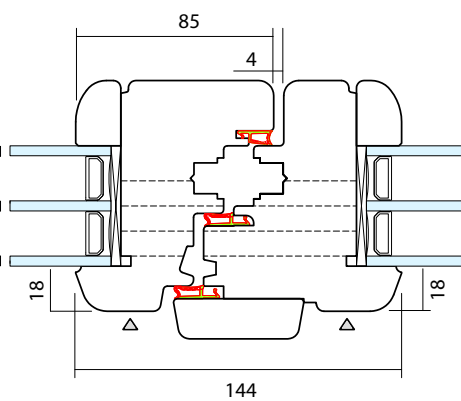

DIAMANTE 80+92

SEZIONE A

GUARNIZIONE FERMAVETRO

SEZIONE B
TUTTO LEGNO

SEZIONE B
CON GOCCILOTOIO IN LEGNO

SEZIONE B
CON GOCCILOTOIO IN ALLUMINIO

SEZIONE C

SEZIONE D

SEZIONE E

DIAMANTE 80+92

GUARNIZIONE
FERMAVETRO

SEZIONE A

SEZIONE B
ALLUMINIO BASSO

SEZIONE B
ALLUMINIO BASSO

SEZIONE C

SEZIONE D