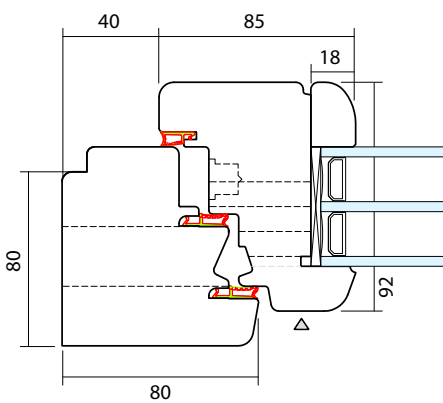

DIAMANTE 80+92

SEZIONE A

GUARNIZIONE FERMAVETRO

SEZIONE B
TUTTO LEGNO

SEZIONE B
CON GOCCILOTOIO IN LEGNO

SEZIONE B
CON GOCCILOTOIO IN ALLUMINIO

SEZIONE C

SEZIONE D

SEZIONE E

DIAMANTE 80+92

GUARNIZIONE
FERMAVETRO

SEZIONE A

SEZIONE B
ALLUMINIO BASSO

SEZIONE B
ALLUMINIO BASSO

SEZIONE C

SEZIONE D