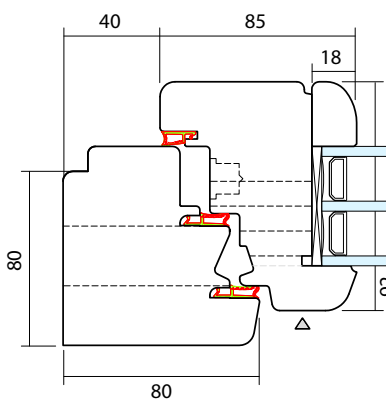

DIAMANTE 80+92

SEZIONE A

GUARNIZIONE FERMAVETRO

SEZIONE B
TUTTO LEGNO

SEZIONE B
CON GOCCILOTOIO IN LEGNO

SEZIONE B
CON GOCCILOTOIO IN ALLUMINIO

SEZIONE C

SEZIONE D

SEZIONE E

DIAMANTE 80+92

GUARNIZIONE
FERMAVETRO

SEZIONE A

SEZIONE B
ALLUMINIO BASSO

SEZIONE B
ALLUMINIO BASSO

SEZIONE C

SEZIONE D