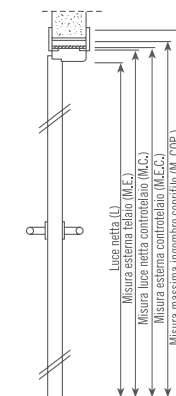

130 RO

150 RO

130 RO

Collezione

TECHNO

Porta traslante

100 ROTO

PORTA AD UN'ANTA BATTENTE

SENSI DI APERTURA

INGOMBRI

Serie	L	M.E.	M.C.	M.E.C.	M. COP.
C	800X2100	880X2140	890X2150	930X2170	1000X2200

PORTA SCORREVOLE INTERNA

PORTA SCORREVOLE ESTERNA

PORTA A LIBRO

PORTA AD UN'ANTA BATTENTE

SENSI DI APERTURA