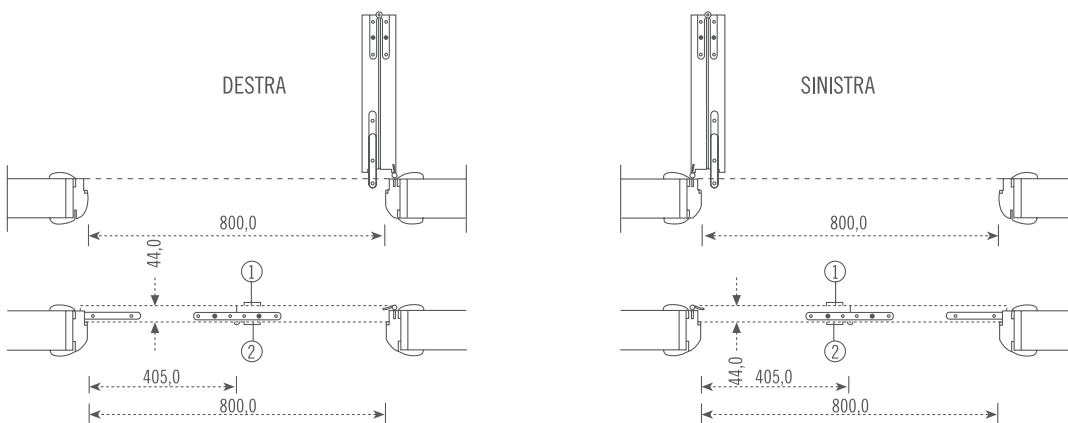

SENSI DI APERTURA

INGOMBRI

Serie	L	M.E.	M.C.	M.E.C.	M. COP.
C	800X2100	880X2140	890X2150	930X2170	1000X2200

PORTA SCORREVOLE INTERNA

PORTA SCORREVOLE ESTERNA

PORTA A LIBRO

PORTA AD UN'ANTA BATTENTE

SENSI DI APERTURA

INGOMBRI

Serie	L	M.E.	M.C.	M.E.C.	M. COP.
C	800X2100	880X2140	890X2150	930X2170	1000X2200

PORTA SCORREVOLE INTERNA

PORTA SCORREVOLE ESTERNA

PORTA A LIBRO