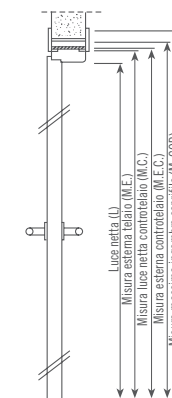

SENSI DI APERTURA

INGOMBRI

Serie	L	M.E.	M.C.	M.E.C.	M. COP.
C	800X2100	880X2140	890X2150	930X2170	1000X2200

PORTA SCORREVOLE INTERNA

PORTA SCORREVOLE ESTERNA

PORTA A LIBRO

PORTA AD UN'ANTA BATTENTE

SENSI DI APERTURA

INGOMBRI

Serie	L	M.E.	M.C.	M.E.C.	M. COP.
C	800X2100	880X2140	890X2150	930X2170	1000X2200

PORTA SCORREVOLE INTERNA

PORTA SCORREVOLE ESTERNA

PORTA A LIBRO