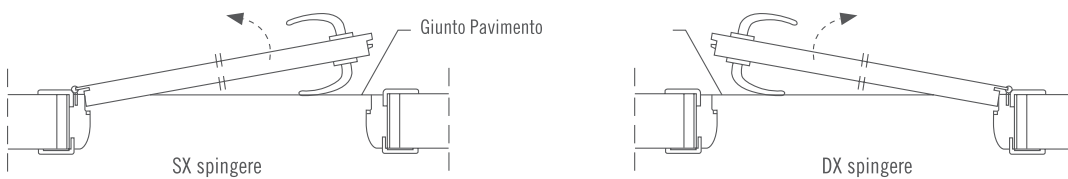

SENSI DI APERTURA

INGOMBRI

Serie	L	M.E.	M.C.	M.E.C.	M. COP.
C	800X2100	880X2140	890X2150	930X2170	1000X2200

PORTA SCORREVOLE INTERNA

PORTA SCORREVOLE ESTERNA

PORTA A LIBRO

PORTA AD UN'ANTA BATTENTE

SENSI DI APERTURA