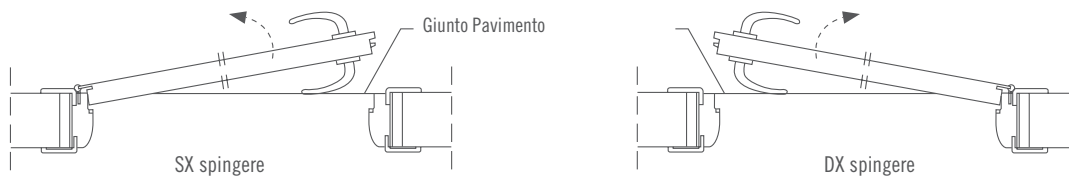

SENSI DI APERTURA

INGOMBRI

Serie	L	M.E.	M.C.	M.E.C.	M. COP.
C	800X2100	880X2140	890X2150	930X2170	1000X2200

PORTA SCORREVOLE INTERNA

PORTA SCORREVOLE ESTERNA

PORTA A LIBRO

PORTA AD UN'ANTA BATTENTE

SENSI DI APERTURA