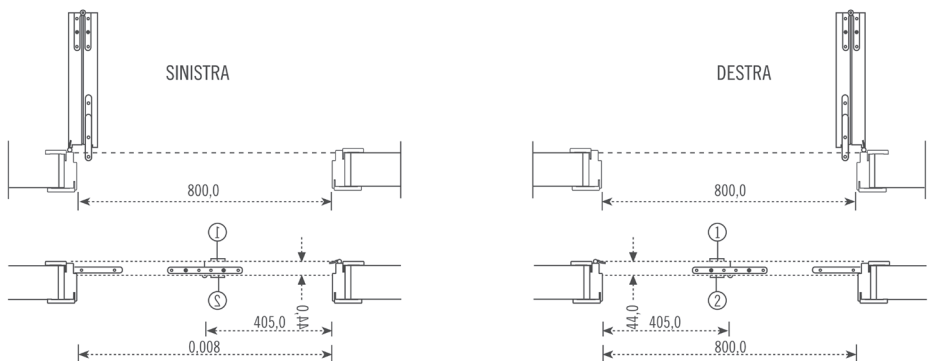

PORTA A LIBRO