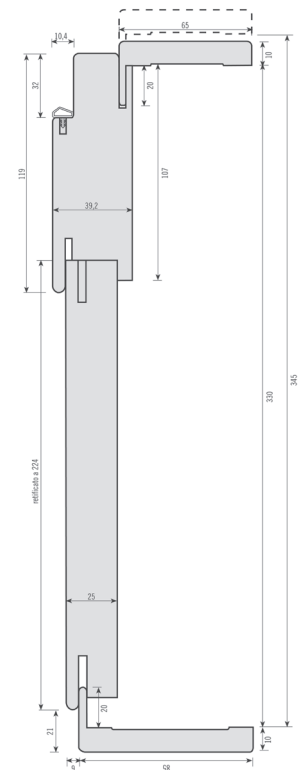

# Telaio per anta con battuta

Particolare TELAIO

Particolare PASSATA e con ingresso "A"

Particolare TELAIO con RINGROSSO "A"

Particolare TELAIO con RINGROSSO "B"

## PORTA AD UN'ANTA BATTENTE

### INGOMBRI

Serie	L	M.E.	M.C.	M.E.C.	M. COP.
C	800X2100	880X2140	890X2150	930X2170	1000X2200